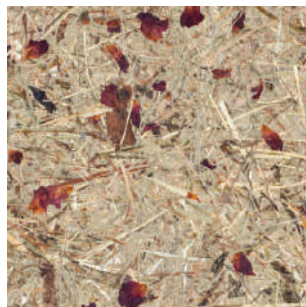

# SuperOrganic by Oberflex

14 modèles / 14 models :

**Alpage**  
Foin alpin  
Alpine hay

**Alpage & Bleuets**  
Foin alpin et fleurs de bleuets  
Alpine hay and blue cornflowers

**Alpage & Roses**  
Foin alpin et pétales de roses  
Alpine hay and rose petals

**Alpage & Pieds d'alouette**  
Foin alpin et fleurs de pieds d'alouette  
Alpine hay and larkspur flowers

**Lavande**  
Brins de lavande  
Sprigs of lavender

**Bleuets**  
Fleurs de bleuets  
Blue Cornflowers

**Jardin de Roses**  
Pétales de roses  
Rose petals

**Epeautre**  
Cosses d'épeautre  
Spelt Husk

**Printemps**  
Pétales de roses, mousses vertes, bleuets pourpres et bleus  
Roses petals, green mosses, cornflowers purple and blue